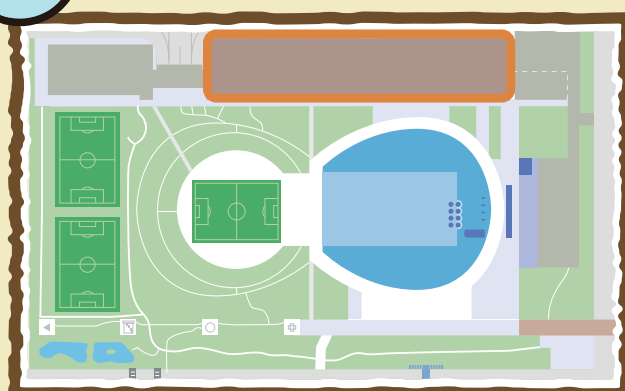

# キベリタテハ

 タテハチョウ科

 ようちゅう なに た  
幼虫は何を食べるの？

シラカンバ

 からだの大きさは？

ちゅうがた かいちよう せんご  
中型 (開長:66mm前後)

 いつみられるの？

がつ いこう  
7月以降

 とくちょう  
特徴は？

なまえ ゆらい そとがわ  
名前の由来になっているハネの外側の  
きいろ ふちど おもてうら りようほう  
黄色い縁取りは表裏両方にあります。

 ここにいるよ!

ちゅうしゃじょう  
駐車場のハルニレの木

チャームコロンのまめちしき 

せいちゅう すがた えっとう  
成虫の姿のままで越冬します。

ねん ない ちゅうしゃじょう  
2010年にドーム内の駐車場のハルニレの  
き み  
木で見られているよ。