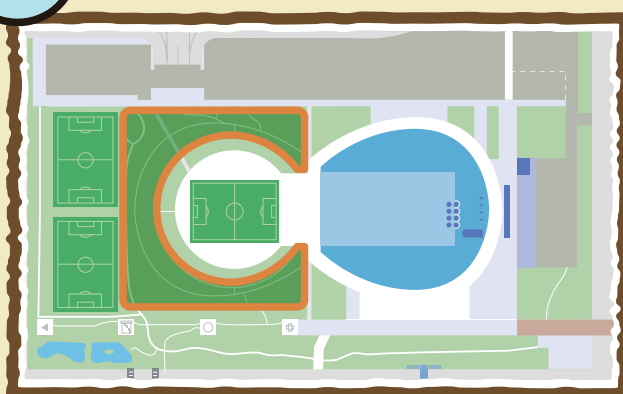

# コキマダラセセリ

セセリチョウ科

幼虫は何を食べるの？

ススキなど

からだの大きさは？

小型 (開長: 26~32mm)

いつ見られるの？

6~7月

特徴は？

オスはハネの縁が黒くなっていて、前バネの中心に黒い模様があります。

ここにいるよ!

オープンアリーナ周辺や  
サッカー練習場周辺の草地

チャームコロンのまめちしき

とても速く飛び、一見ガのように見えます。オープンアリーナの周辺の草地で見られます。

鳥の種類

チョウの種類