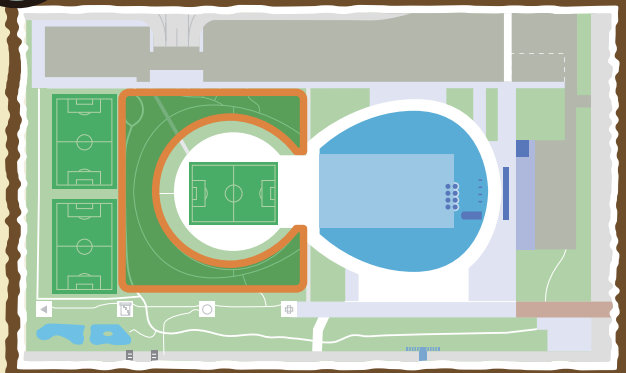

モンキチョウ

 シロチョウ科

 ようちゅう なに た
幼虫は何を食べるの？

シロツメクサなど

 からだの大きさは？

ちゅうがた かいちよう
中型 (開長: 44~53mm)

 いつみられるの？

5~10月

 とくちょう
特徴は？

オスは黄色いですが、メスは白く、別の種類のようにみえます。後ろバネのうらにある紋が名前の由来です。

 ここにいるよ!

オープンアリーナ周辺や
サッカー練習場周辺の草地

チャームコロンのまめちしき 

ドームができる前から敷地内でよく
観察されているよ。

草地でよく見かけるチョウです。 

鳥の
種類