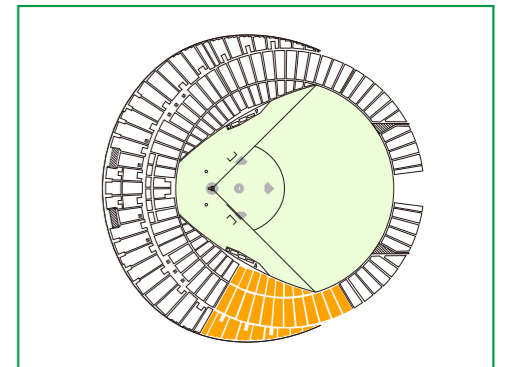

# 札幌ドーム 野球モード座席配置図 (詳細版)

通路番号1~22通路

全体図

座席図の見方