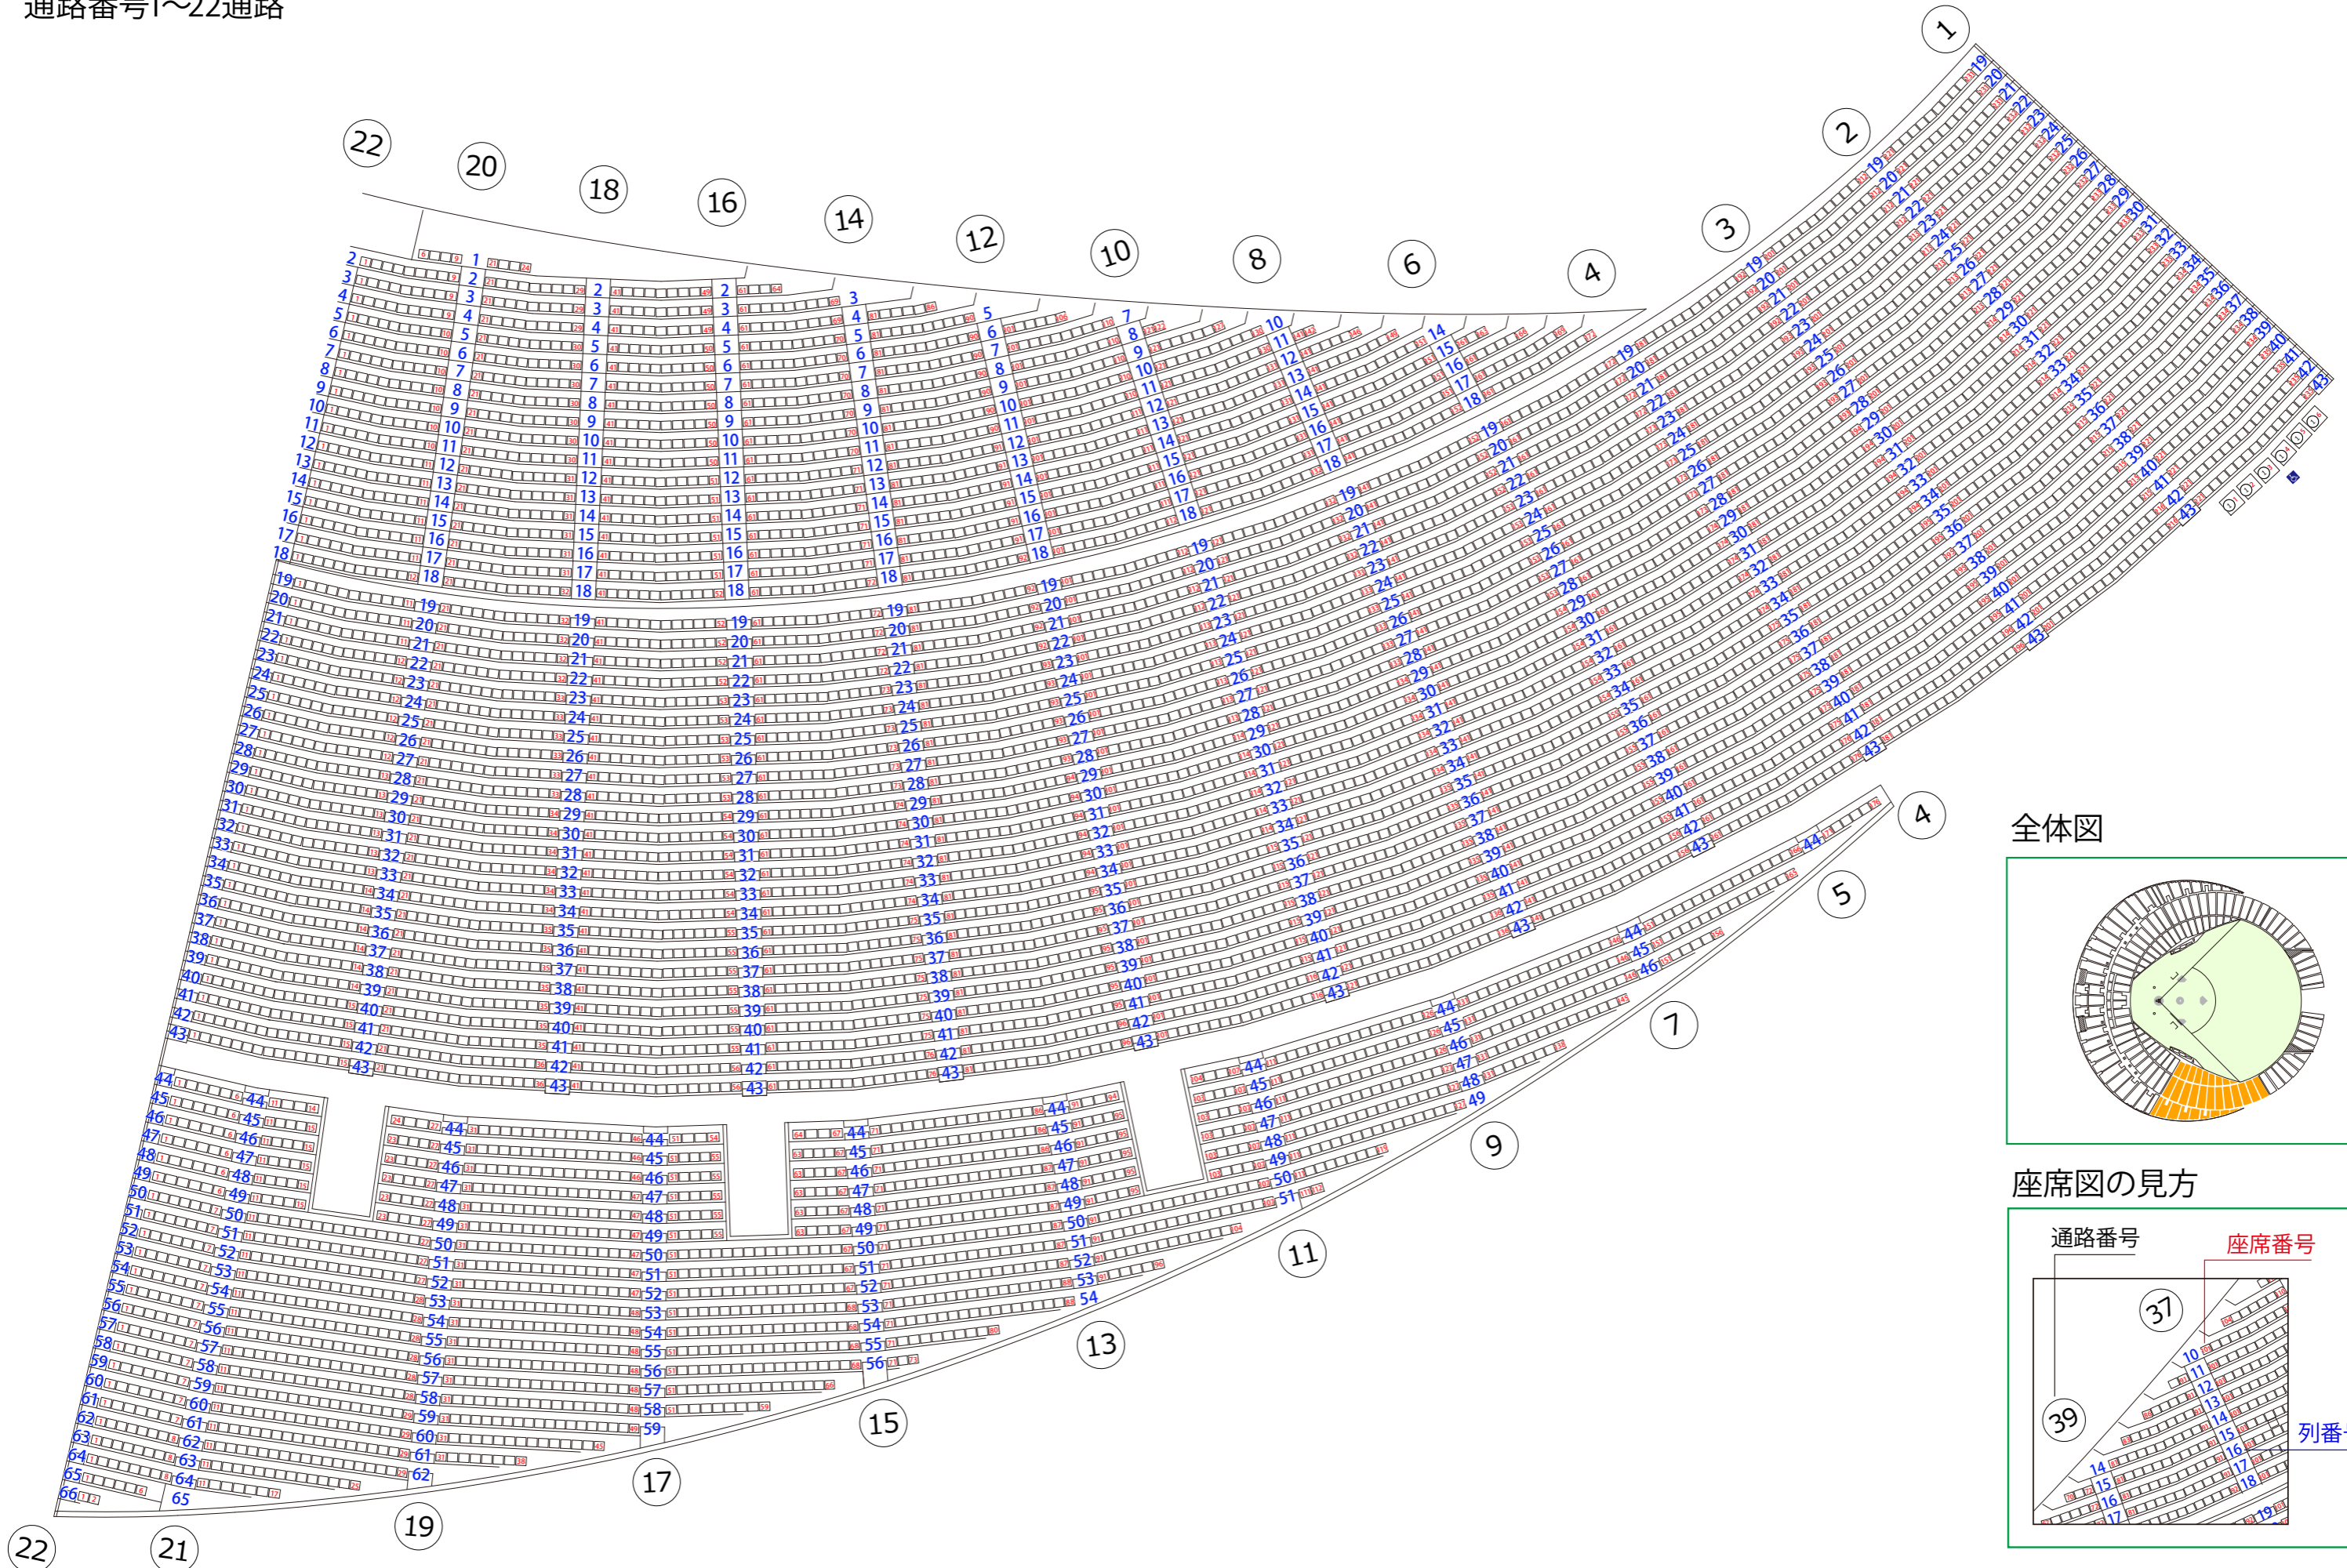

# 札幌ドーム 野球モード座席配置図 (詳細版)

通路番号1~22通路

全体図

座席図の見方