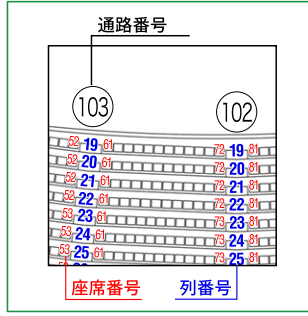

# 札幌ドーム 野球モード座席配置図 (詳細版)

通路番号100~104通路

座席の見方

全体図