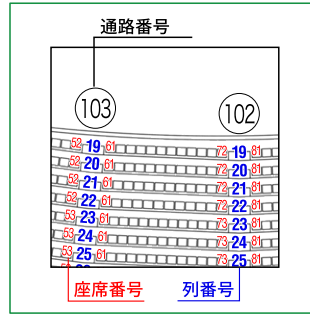

札幌ドーム 野球モード座席配置図 (詳細版)

通路番号108~112通路

座席の見方

全体図