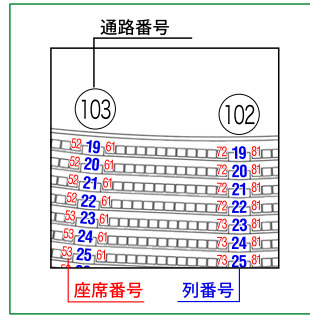

# 札幌ドーム 野球モード座席配置図 (詳細版)

通路番号1、113~118通路

座席の見方

全体図