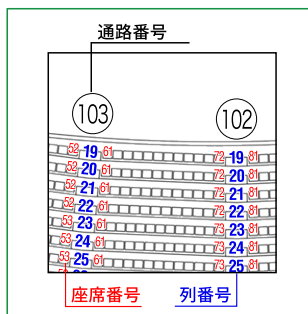

# 札幌ドーム 野球モード座席配置図 (詳細版)

通路番号41~47通路

座席の見方

全体図