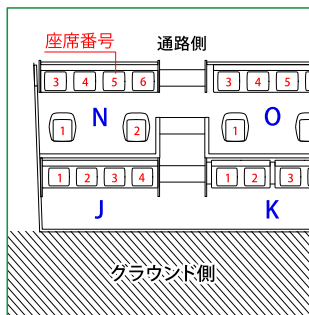

札幌ドーム 野球モード座席配置図 (詳細版)

スカイボックスシート

座席の見方

全体図