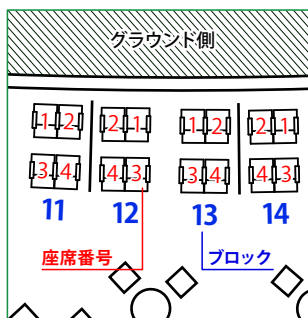

札幌ドーム 野球モード座席配置図 (詳細版)

スイートシート

座席の見方

全体図