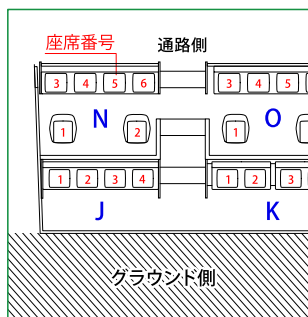

札幌ドーム サッカーモード座席配置図 (詳細版)

スカイボックスシート

座席の見方

全体図