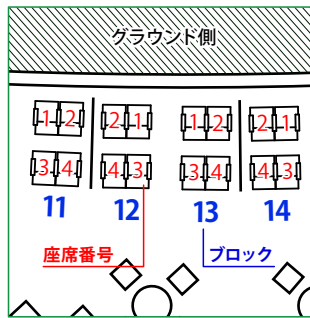

札幌ドーム サッカーモード座席配置図 (詳細版)

スイートシート

座席の見方

全体図