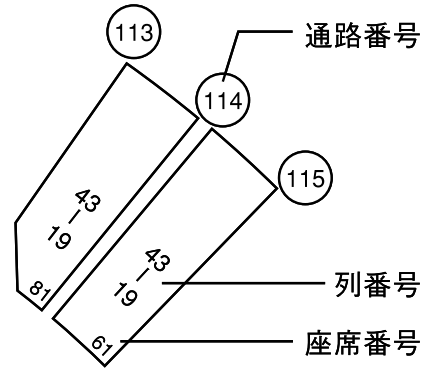

# 札幌ドーム サッカーモード座席配置図(全体版)

座席図の見方

北ゲート  
(国道36号・地下鉄福住駅側)

南ゲート  
(駐車場・シャトルバスターミナル側)